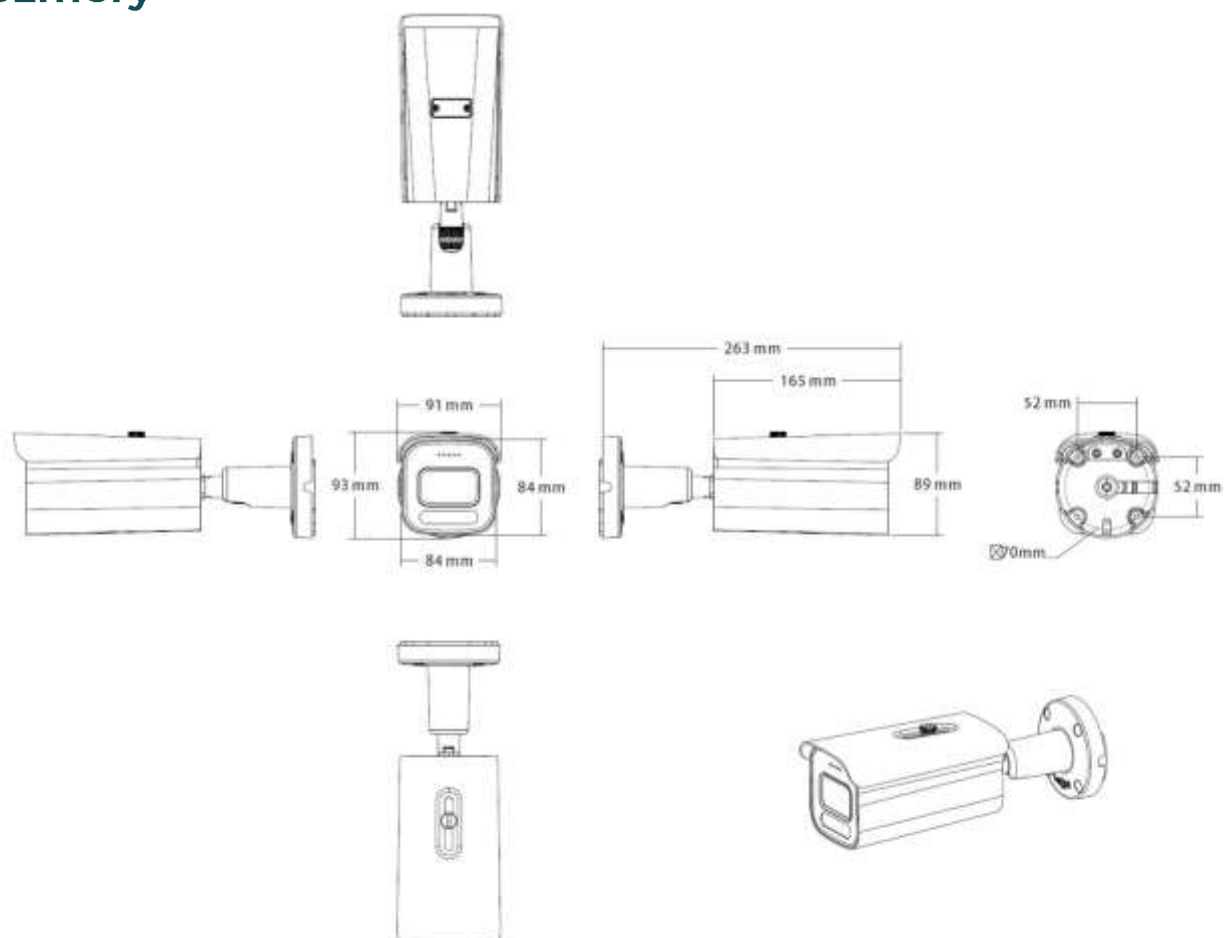

Příslušenství

Rozměry