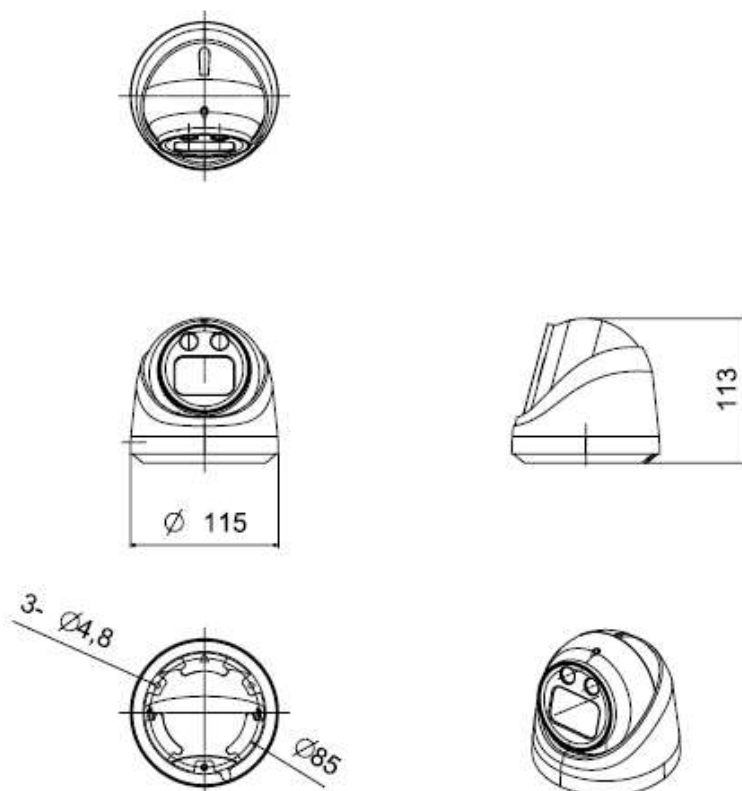

Příslušenství

Kabelový box PRBOX20	

Rozměry