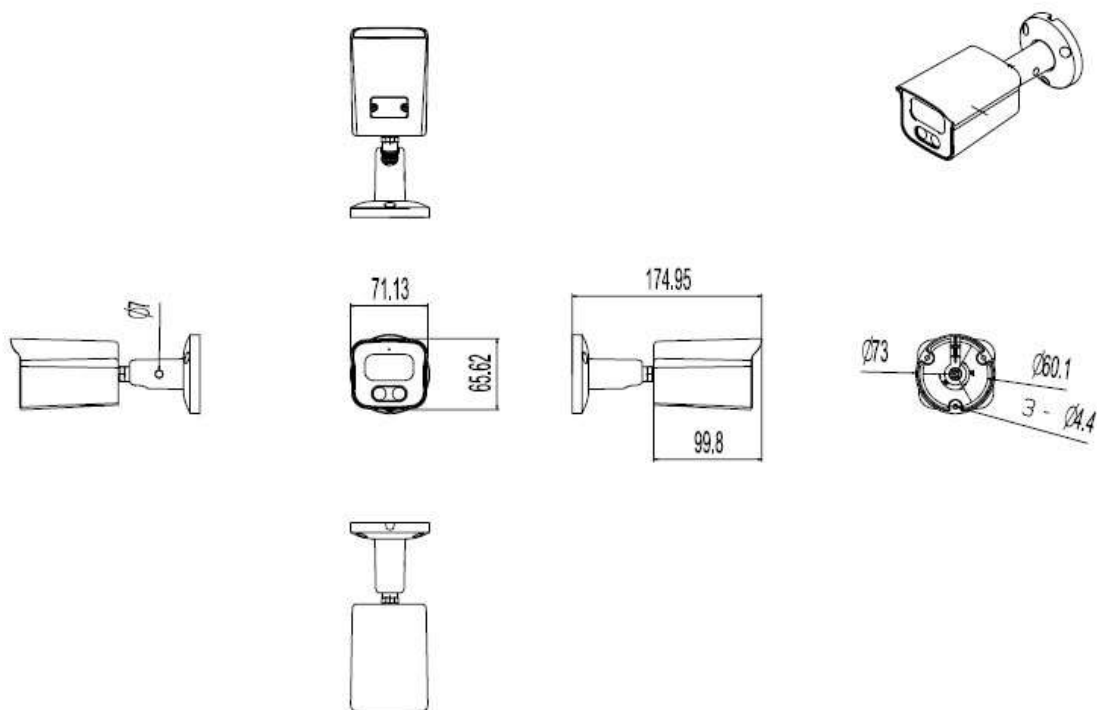

Příslušenství

Kabelový box PRBOX10	

Rozměry